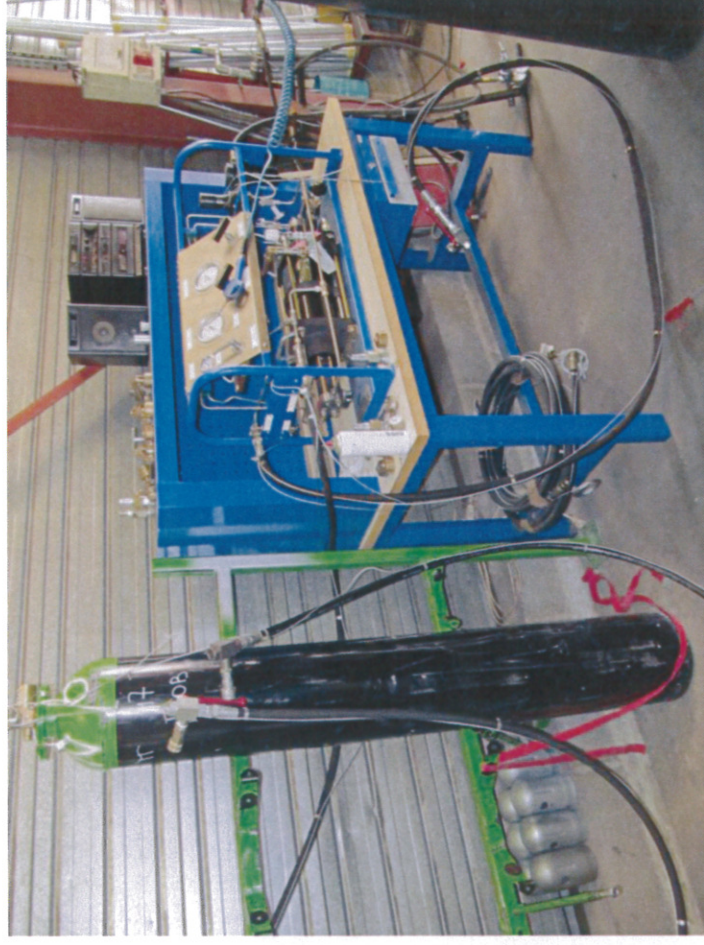

Nos moyens matériels

Les bancs de charge permettent le travail en simultanée des chargement ou vidange de vos réservoirs